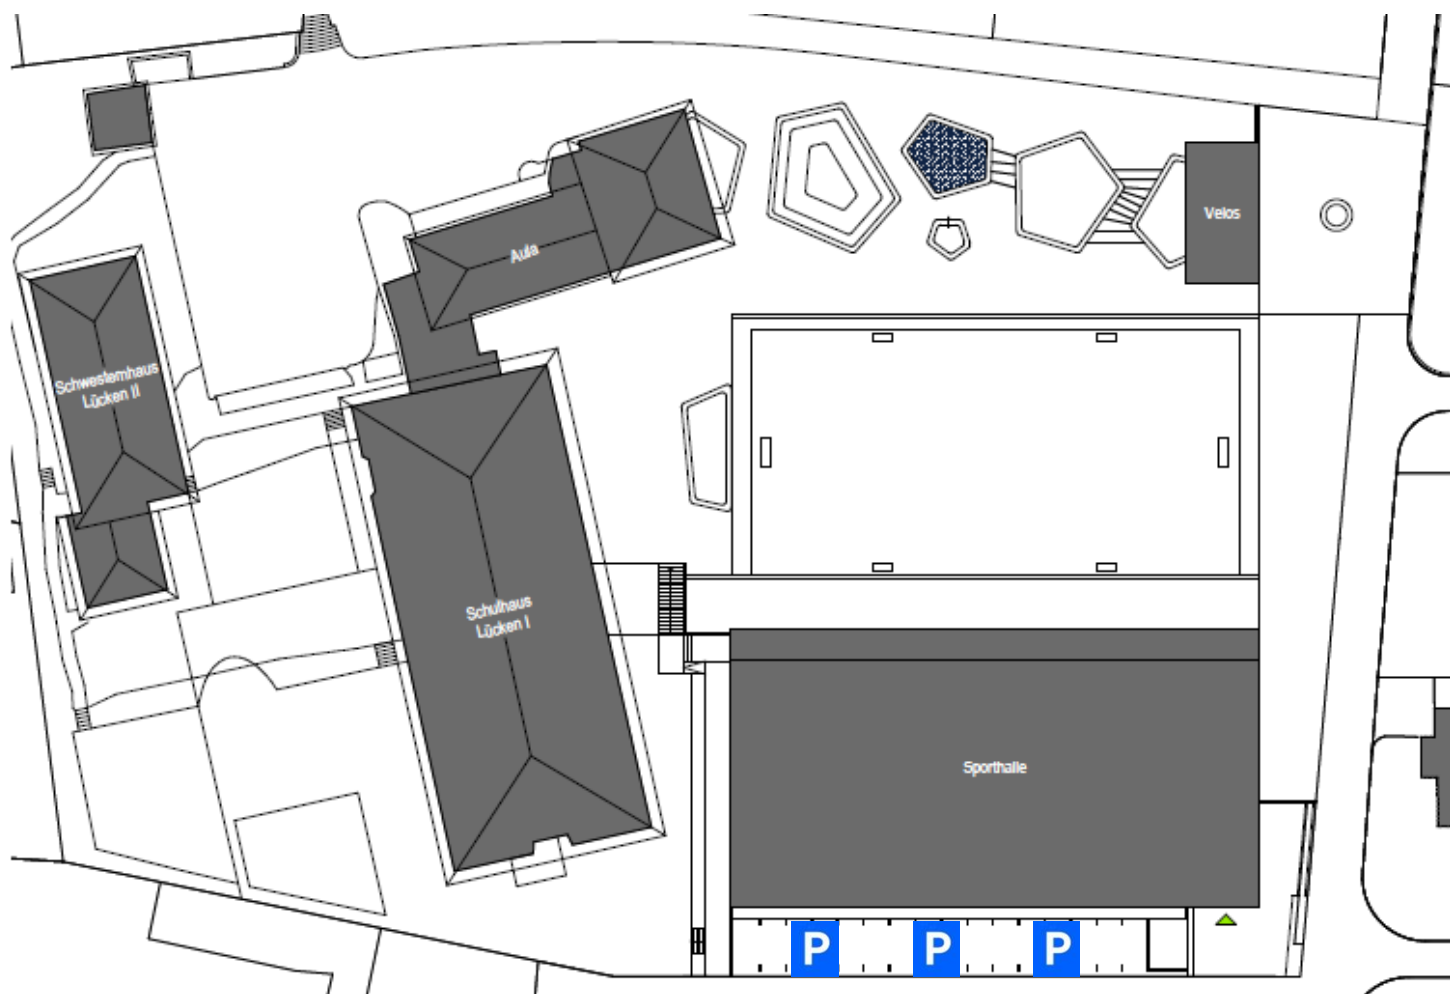

## Situationsplan

Es stehen 17 Parkplätze bei der Sporthalle Lücken zur Verfügung.  
Bitte benutzen Sie die öffentlichen Parkplätze „Hinterer Steisteg“ oder „Brüöl“.

Schulhaus Lücken 1: Schmittmattstrasse 12, 6430 Schwyz

Öffentliche Parkplätze „Hinterer Steisteg“ und „Brüöl“

## Situationsplan Sporthalle Lücken, Schmittenmattstrasse 12, 6430 Schwyz

**P** =>17 Parkplätze

Protokollauszug Gemeinderatssitzung vom 29. Juni 2012 Geschäft Nr. 888

### Turnhallenbenützung

Für die Benützung der Sporthalle Lücken gelten ergänzend:

- Die Sporthalle Lücken ist für den Schul- und Freizeitsport. Öffentliche Veranstaltungen ausserhalb des Sportbetriebes sind nicht zulässig.
- Für die Teilnehmer und Besucher der Trainings, Sportanlässe, Proben oder Veranstaltungen stehen einzig die öffentlichen Parkplätze unterhalb der Sporthalle zur Verfügung. Bei grösseren Veranstaltungen können an und über Wochenenden und an unterrichtsfreien Tagen ausnahmsweise für den Veranstalter für organisatorische Belange die Flächen hinter der Barriere im Eingangsbereich der Schulhäuser Lücken 1 und 2 freigegeben werden.
- In der Benützungsbewilligung wird auf die Benützung der öffentlichen Parkplätze in der Umgebung verwiesen. Der Veranstalter ist verpflichtet, dies den Besuchern/Teilnehmern zu kommunizieren.