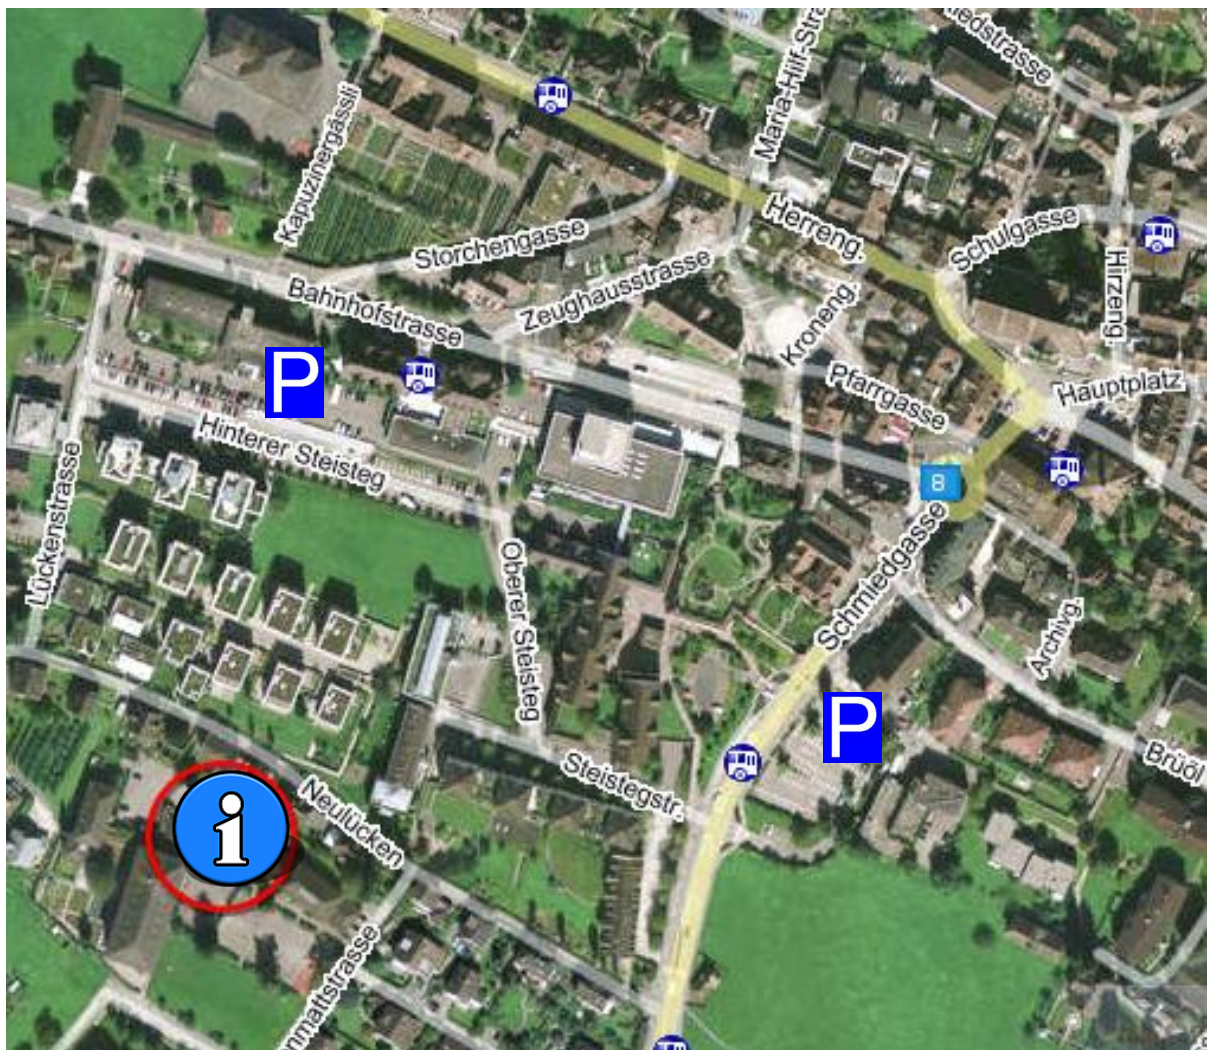

## Situationsplan

Es stehen 17 Parkplätze bei der Sporthalle Lücken zur Verfügung.  
Bitte benutzen Sie die öffentlichen Parkplätze „Hinterer Steisteg“ oder „Brüöl“.

Schulhaus Lücken 1: Schmittmattstrasse 12, 6430 Schwyz

Öffentliche Parkplätze „Hinterer Steisteg“ und „Brüöl“